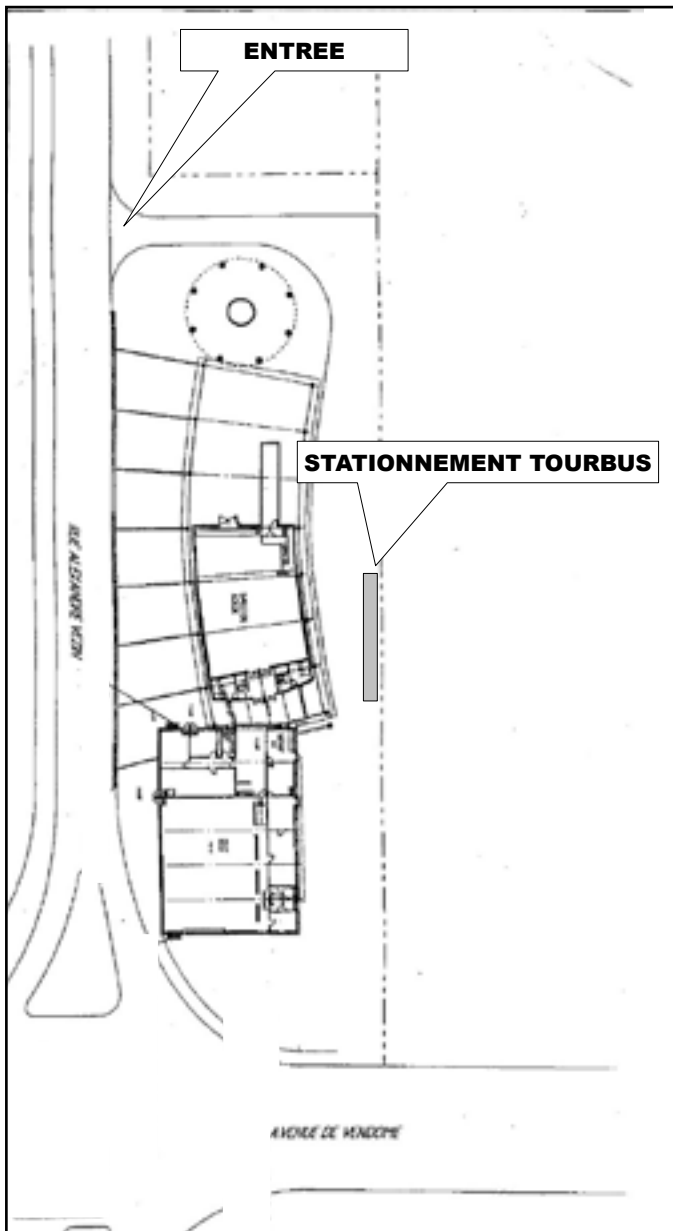

ACCES TOURBUS CHATO'DO

Contact: **Boris Lemoing**
02 54 45 50 02 // regie@chatodo.com

GRANDE SALLE

CLUB